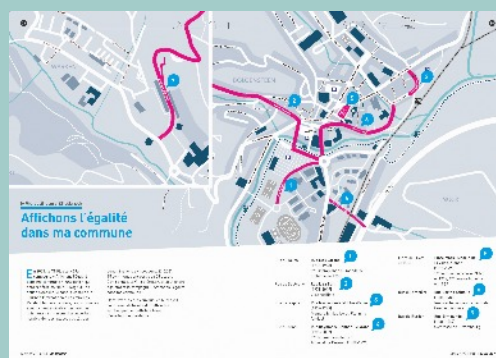

LES ACTIONS DES COMMUNES

ETTELBRUCK

La commune met à l'honneur les femmes luxembourgeoises de tous horizons.

6 rues et 1 place sont dédiées aux femmes méritantes.

ENCADREMENT DU PROJET

- **8 mars:** Inauguration de l'action: dévoilement du panneau symbolique « Place Madeleine Frieden-Kinnen » suivi d'un café-croissant en présence du collège des bourgmestre et échevins, des membres du conseil communal et des membres de la Commission des relations humaines et de l'égalité des chances entre femmes et hommes.
- **Publication des portraits dans le bulletin communal**

LIENS IMPORTANTS

Internet: <https://ettelbruck.lu/>

Organisateur/Organisatrice(s):
Commission des relations humaines et de l'égalité des chances
Ville d'Ettelbruck

PERSONNE(S) DE CONTACT:

EDMÉE JUNCKER (edmee.juncker@icloud.com) | Tél: 621 27 48 24